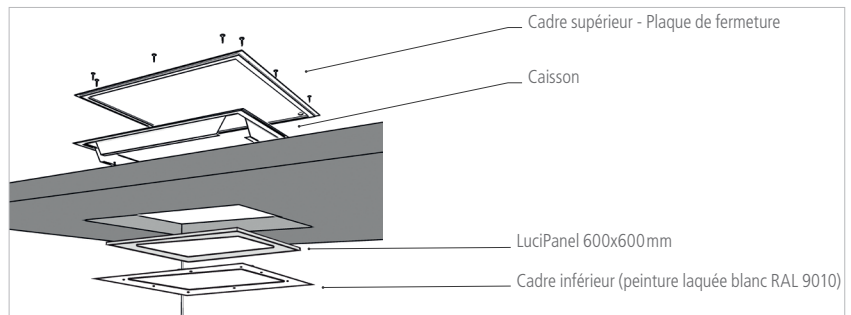

Applications

Cadre double IP65 pour installation lumineuse 600x600 en plafond sandwich de salle blanche ou laboratoire de 55mm à 65mm d'épaisseur