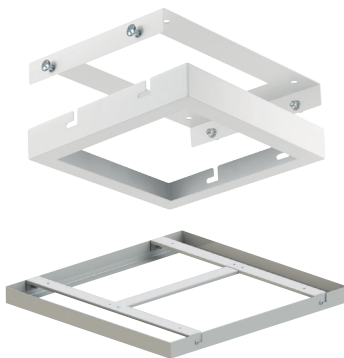

INSTALLATION DÉPORTÉE

TYPE	COMPATIBILITÉ	POIDS	CODE
Cadre Troffer 300x300	LuciPanel Evo 2 300x300	1 Kg	TROF30X30
Cadre Troffer 600x600	LuciPanel.fr 600x600		TROF60X60
Cadre Troffer 300x1200	LuciPanel Evo 2 1200x300	2,5 Kg	TROF30X120
Cadre Troffer 1200x600	LED panel 1200x600	3,8 Kg	TROF120X60