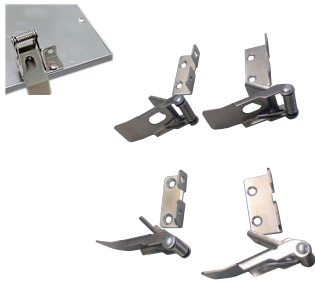

## CADRE STAFF

(Acier peint blanc RAL 9016)

TYPE	COMPATIBILITÉ	POIDS	CODE
Cadre Staff 300x300	LuciPanel Evo 2 300x300	1 Kg	<b>CBAL30X30V2</b>
Cadre Staff 600x600	LuciPanel.fr 600x600	1,5 Kg	<b>CBAL60X60V2</b>
Cadre Staff 1200x200	LuciPanel Evo 2 1200x200	2 Kg	<b>CBAL120X20V2</b>
Cadre Staff 1200x300	LuciPanel Evo 2 1200x300	2,1 Kg	<b>CBAL120X30V2</b>

#### Caractéristiques

Fixation par 4 ou 6 équerres fournies avec visserie - Pour plafond de 5mm à 20mm d'épaisseur (sans fers porteurs)

	a	b	c	d	e	Encastrement
CBAL30X30V2	327	327	41			305 x 311
CBAL60X60V2	627	627	41			605 x 611
CBAL120X20V2			41	1227	227	1205 x 211
CBAL120X30V2			41	1227	327	1205 x 311