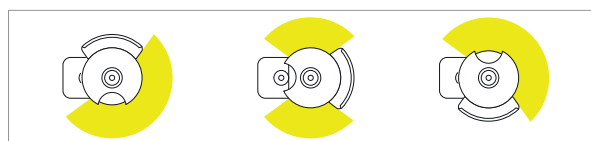

GAMME ORIZON

ORIZON est une applique murale en très basse tension de petit diamètre (3cm), avec un système ingénieux de volet orientable pour occulter la lumière dans une direction donnée. ORIZON est particulièrement appréciée dans les espaces où la direction de la lumière doit être réglée suivant l'usage, comme les espaces de natalité, de repos et de travail.

APPLICATIONS

Bureaux, Environnements médicaux et paramédicaux, ...

ORIZON - 20W & 35W

Couleurs	Corps blanc satiné, diffuseur PMMA transparent, bordure chromée
Driver	INCLUS : Driver 24V déporté avec 2,5 m de câble
Caractéristiques électriques d'entrée	220-240 VAC / 0,1 A / 50-60 Hz (20 W) 220-240 VAC / 0,17 A / 50-60 Hz (35 W)
Facteur de puissance	> 0,9
Durée de vie minimale	L70B50 = 50 000 h (Ta = 25°C)
Température de fonctionnement	-20°C / +35°C

Réglette occultante réglable par l'utilisateur

VERSION	FLUX LUMINEUX SORTANT	PUISSANCE CONSOMMÉE (AVEC DRIVER)	EFFICACITÉ LUMINEUSE (AVEC DRIVER)	T° DE COULEUR	CODE
600 mm 20 W	1600 lm	20 W	80 lm/W	4000 K	AORNZEE2
1000 mm 35 W	3000 lm	35 W	86 lm/W		AORNZEE2xl