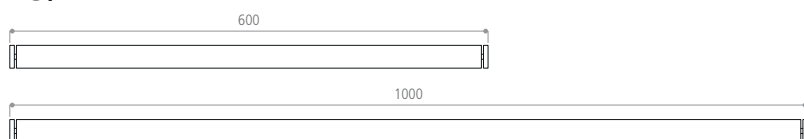

GAMME ORIZON

ORIZON est une applique murale en très basse tension de petit diamètre (3cm), avec un système ingénieux de volet orientable pour occulter la lumière dans une direction donnée. ORIZON est particulièrement appréciée dans les espaces où la direction de la lumière doit être réglée suivant l'usage, comme les espaces de natalité, de repos et de travail.

APPLICATIONS

Bureaux, Environnements médicaux et paramédicaux, ...

ORIZON - 20W & 35W

Couleurs	Corps blanc satiné, diffuseur PMMA transparent, bordure chromée
Driver	INCLUS : Driver 24V déporté avec 2,5 m de câble
Caractéristiques électriques d'entrée	220-240 VAC / 0,1 A / 50-60 Hz (20 W) 220-240 VAC / 0,17 A / 50-60 Hz (35 W)
Facteur de puissance	> 0,9
Durée de vie minimale	L70B50 = 50 000 h (Ta = 25°C)
Température de fonctionnement	-20°C / +35°C

Réglette occultante réglable par l'utilisateur

VERSION	FLUX LUMINEUX SORTANT	PUISSANCE CONSOMMÉE (AVEC DRIVER)	EFFICACITÉ LUMINEUSE (AVEC DRIVER)	T° DE COULEUR	CODE
600 mm 20 W	1600 lm	20 W	80 lm/W	4000 K	AORNZEE2
1000 mm 35 W	3000 lm	35 W	86 lm/W		AORNZEE2xl