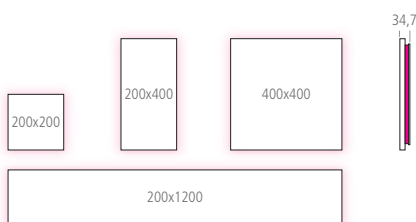

APPLICATIONS

Hôtels, Restaurants, Halls d'accueil, Espaces de détente, EHPAD, Hôpitaux, ...

SAMBA

Caractéristiques	Éclairage direct LED par diffusion homogène de la lumière, en 4000K, On/Off (gradable sur demande) Éclairage indirect LED en rouge, vert, bleu, blanc, avec un scénario fixe pré-réglé en usine (mode scène dynamique sur demande)
Driver	INCLUS : Standard, intégré dans le corps du produit
Caractéristiques électriques d'entrée	220-240 VAC / 50-60 Hz
Facteur de puissance	> 0,9
Durée de vie minimale	L70B50 = 50 000 h (Ta = 25°C)
Température de fonctionnement	-20°C / +35°C

VERSION	FLUX LUMINEUX SORTANT	PUISSANCE CONSOMMÉE ÉCLAIRAGE DIRECT	PUISSANCE CONSOMMÉE ÉCLAIRAGE INDIRECT	PUISSANCE CONSOMMÉE TOTALE MAXIMUM	T° DE COULEUR	CODE
200x200 mm	1000 lm	10 W	3,1 W/canal	19,3 W	4000 K	ASBNZEECS
200x400 mm	1500 lm	15 W	3,1 W/canal	28,8 W		ASBNZEERS
400x400 mm	2000 lm	20 W	3,1 W/canal	38,6 W		ASBNZEECB
200x1200 mm	3300 lm	33 W	3,1 W/canal	69 W		ASBNZEERB