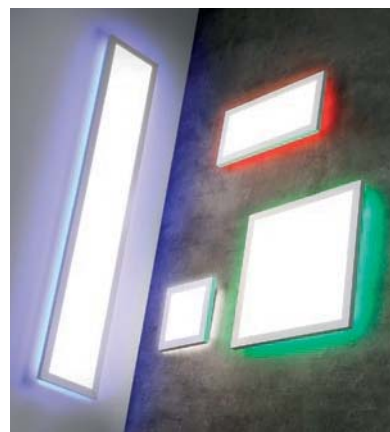

TEINTES STANDARDS	CANAUX UTILISÉS	CANAUX
Blanc 4000 K	BLANC	1
Rouge	ROUGE	1
Vert	VERT	1
Bleu	BLEU	1
Cyan (turquoise)	VERT / BLEU	2
Magenta (mauve)	BLEU / ROUGE	2
Jaune	VERT / ROUGE	2
Rose pâle	ROUGE / BLANC	2
Vert pastel	VERT / BLANC	2
Bleu pastel	BLEU / BLANC	2
Turquoise pastel	VERT / BLEU / BLANC	3
Mauve pastel	BLEU / ROUGE / BLANC	3
Jaune pastel	VERT / ROUGE / BLANC	3