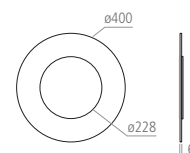

| FLUX LUMINEUX SORTANT | PUISANCE CONSOMMÉE (AVEC DRIVER) | EFFICACITÉ LUMINEUSE (AVEC DRIVER) | T° DE COULEUR | CODE |
|-----------------------|----------------------------------|------------------------------------|---------------|----------------|
| 1500 lm | 18 W | 83 lm/W | 3000 K | ASNZEE2 |
| | | | 4000 K | ASNZEE2 |

Unité : mm