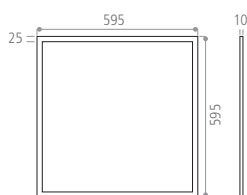

LUCIPANEL.FR

LUCIPANEL.FR 25W - 600x600mm

Matériaux / composants	Cadre en aluminium blanc RAL 9016 - Diffuseur en polycarbonate (fil incandescent 960°C)
Caractéristiques	Dalle recouvrable d'isolant (driver à mettre au dessus de l'isolant)
Driver	INCLUS : Standard (marque KRS - France), Dimmable 1-10V ou DALI / poussoir (marque Osram, Tridonic ou Meanwell)
Caractéristiques électriques d'entrée	230 VAC / 0,14A / 50-60 Hz
Facteur de puissance	> 0,9
Type de LED	132 LED Samsung
Ellipse de MacAdam	< 3 SDCM
Intensité maximale	1165 cd (Blanc Neutre)
Durée de vie minimale	L80B30 = 80 000 h et L70B30 = 135 000 h (Ta = 25°C)
Température de fonctionnement	-20°C / +45°C

Cadre identique à la LuciPanel Evo pour vos continuités de chantier Driver pré-câblé et filin de sécurité pré-monté

Unité : mm

FLUX LUMINEUX SORTANT	PUISANCE CONSOMMÉE (AVEC DRIVER)	EFFICACITÉ LUMINEUSE (AVEC DRIVER)	T° DE COULEUR	DRIVER	CODE	
3050 lm	25,4 W	120 lm/W	3000 K	Standard	LFRW25W066.ST	
3200 lm		125 lm/W	4000 K		LFRN25W066.ST	
3250 lm		128 lm/W	6000 K		LFRC25W066.ST	
3050 lm		120 lm/W	3000 K	1-10V	LFRW25W066.DM	
3200 lm		125 lm/W	4000 K		LFRN25W066.DM	
3250 lm		128 lm/W	6000 K		LFRC25W066.DM	
3050 lm		120 lm/W	3000 K		LFRW25W066.DA	
3200 lm		125 lm/W	4000 K		DALI/Push	LFRN25W066.DA
3250 lm		128 lm/W	6000 K		LFRW25W066.DA	

Accessoires (vendus séparément)

Cadre déporté **TROF60X60** - Cadre staff **CBAL60X60V2** - Kit ressorts saillie x4 **S4T270** - Cadre double IP65 **CIP656060** - Filins de suspension x2 **F2T632**