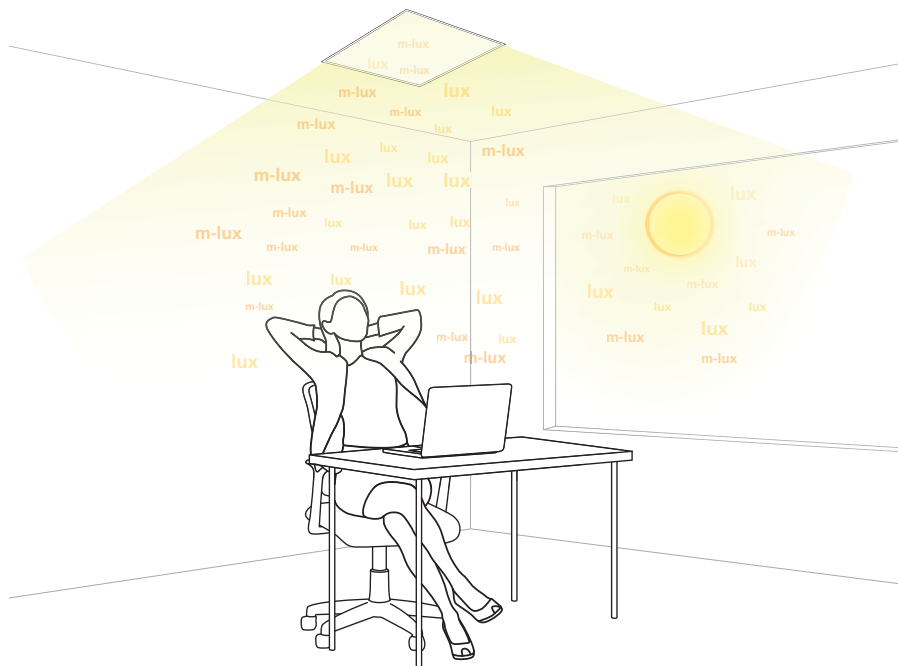

GAMME PANEL CRONOS

PANEL LED AUTONOME REPRODUISANT LA LUMIÈRE DU SOLEIL AU COURS DE LA JOURNÉE

CONCEPT

L'intensité et la température de couleur de la lumière sont modifiées au cours de la journée pour synchroniser l'horloge biologique des utilisateurs. Le luminaire circadien vient compenser le manque d'exposition au soleil dans un espace intérieur.

BÉNÉFICE

Un rythme biologique synchronisé permet d'améliorer la concentration, l'efficacité, la qualité et quantité de sommeil, et le bon fonctionnement biologique du corps humain. Le luminaire circadien est conçu pour favoriser ces bénéfices.

INSTALLATION

Encastrement sans outil, compatible avec la majorité des faux plafonds.
Filin de sécurité inclus.

APPLICATIONS

Bureaux, Commerces, Éducation, Santé, CHR, ...

* Poids du luminaire **Poids de l'électronique / alimentation