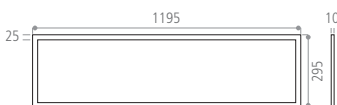

PANEL CRONOS 45W - 1200x300mm

FLUX LUMINEUX SORTANT 4000K	PUISSANCE	T° DE COULEUR	COULEUR	CODE
de 2000 lm à 4000 lm	Pmoy = 33 W Pmax = 45 W	de 3000 K à 5400 K	Blanc	L1231001CR.02*

* produit disponible sur projet

Accessoires (vendus séparément)	Cadre déporté - Cadre staff - Filins de suspension Nous consulter