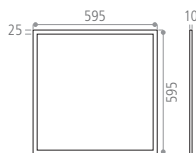

* Poids du luminaire **Poids de l'électronique / alimentation