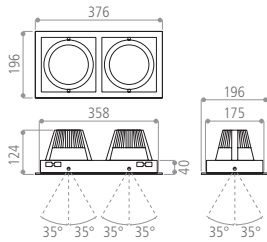

Unité : mm

VERSION	FLUX LUMINEUX SORTANT	PUISSANCE CONSOMMÉE (AVEC DRIVER)	EFFICACITÉ LUMINEUSE (AVEC DRIVER)	T° DE COULEUR	ANGLE	COULEUR	CODE
86 W IRC 90	7600 lm	86 W	88 lm/W	3000 K	SP (10°)	Blanc	CAR86W930SPWH
	7280 lm				NF (20°)		CAR86W930NFWH
	7200 lm				FL (50°)		CAR86W930FLWH
	7980 lm				WF (66°)		CAR86W930WFWH
	7650 lm				SP (10°)		CAR86W940SPWH
	7560 lm				NF (20°)		CAR86W940NFWH
					FL (50°)		CAR86W940FLWH
109 W IRC 90	10500 lm	109 W	96 lm/W	3000 K	SP (15°)	Blanc	CAR109W930SPWH
	10480 lm				FL (36°)		CAR109W930FLWH
	10160 lm				WF (66°)		CAR109W930WFWH
	11020 lm				SP (15°)		CAR109W940SPWH
	11000 lm				FL (36°)		CAR109W940FLWH
	10670 lm				WF (66°)		CAR109W940WFWH

Angles : SP = Spot - NF = Narrow Flood - FL = Flood - WF = Wide Flood

Options

LED de teinte spécifique : Boulangerie / Boucherie / Poissonnerie
Driver Dimmable 1-10V ou DALI
Driver Bluetooth Casambi ou Xicato
Module VLC by Lucibel