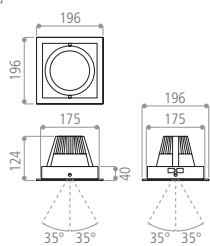

Unité : mm

VERSION	FLUX LUMINEUX SORTANT	PUISSANCE CONSOMMÉE (AVEC DRIVER)	EFFICACITÉ LUMINEUSE (AVEC DRIVER)	T° DE COULEUR	ANGLE	COULEUR	CODE
42 W IRC 90	3470 lm	42 W	83 lm/W	3000 K	SP (10°)	Blanc	CAR42W930SPWH
	3510 lm		84 lm/W		NF (20°)		CAR42W930NFWH
	3310 lm		79 lm/W		FL (40°)		CAR42W930FLWH
	3380 lm		80 lm/W		WF (66°)		CAR42W930WFWH
	3640 lm		87 lm/W	4000 K	SP (10°)		CAR42W940SPWH
	3690 lm		88 lm/W		NF (20°)		CAR42W940NFWH
	3370 lm		80 lm/W		FL (40°)		CAR42W940FLWH
	3560 lm		85 lm/W		WF (66°)		CAR42W940WFWH
55 W IRC 90	4980 lm	55 W	91 lm/W	3000 K	SP (15°)	CAR55W930SPWH	
	5000 lm				FL (36°)	CAR55W930FLWH	
	5030 lm				WF (66°)	CAR55W930WFWH	
	5230 lm		95 lm/W	4000 K	SP (15°)	CAR55W940SPWH	
	5250 lm				FL (36°)	CAR55W940FLWH	
	5280 lm				WF (66°)	CAR55W940WFWH	

Angles : SP = Spot - NF = Narrow Flood - FL = Flood - WF = Wide Flood

Options	LED de teinte spécifique : Boulangerie / Boucherie / Poissonnerie Driver Dimmable 1-10V ou DALI Driver Bluetooth Casambi ou Xicato Module VLC by Lucibel