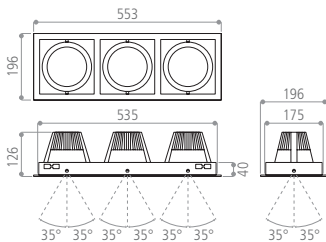

Angles : SP = Spot - NF = Narrow Flood - FL = Flood - WF = Wide Flood

Options

LED de teinte spécifique : Boulangerie / Boucherie / Poissonnerie
 Driver Dimmable 1-10V ou DALI
 Driver Bluetooth Casambi ou Xicato
 Module VLC by Lucibel

CARO TRIO - 126W

175x535

Unité : mm

VERSION	FLUX LUMINEUX SORTANT	PUISSANCE CONSOMMÉE (AVEC DRIVER)	EFFICACITÉ LUMINEUSE (AVEC DRIVER)	T° DE COULEUR	ANGLE	COULEUR	CODE
126 W IRC 90	10600 lm	126 W	84 lm/W	3000 K	SP (10°)	Blanc	CAR126W930SPWH
	10540 lm				NF (20°)		CAR126W930NFWH
	9930 lm				FL (50°)		CAR126W930FLWH
	10150 lm				WF (66°)		CAR126W930WFWH
	11130 lm				SP (10°)		CAR126W940SPWH
	11070 lm				NF (20°)		CAR126W940NFWH
	10430 lm				FL (50°)		CAR126W940FLWH
	10660 lm				WF (66°)		CAR126W940WFWH