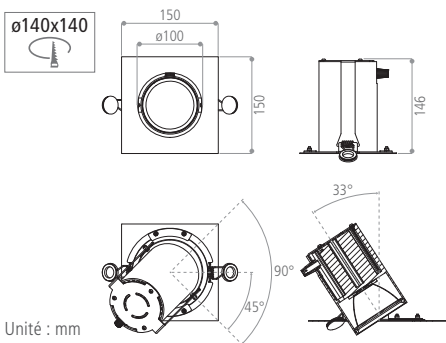

Options	VLC LED de teinte spécifique : Fruits & légumes / Boulangerie / Boucherie / Textile (Below BBL version) Système de gradation : Bluetooth, DALI et 1-10V sur mesure Finition : autre RAL sur demande
Accessoires (vendus séparément)	Grille basse luminance nid d'abeille et son joint d'adaptation BA90NDA