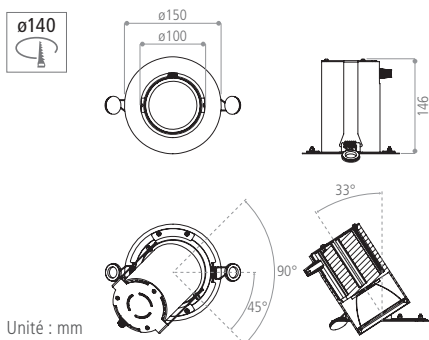

Options	VLC LED de teinte spécifique : Fruits & légumes / Boulangerie / Boucherie / Textile (Below BBL version) Système de gradation : Bluetooth, DALI et 1-10V sur mesure Finition : autre RAL sur demande
Accessoires (vendus séparément)	Grille basse luminance nid d'abeille et son joint d'adaptation BA90NDA