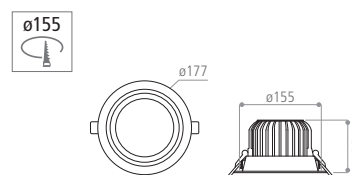

VERSION	FLUX LUMINEUX SORTANT	PUISSANCE CONSOMMÉE (AVEC DRIVER)	EFFICACITÉ LUMINEUSE (AVEC DRIVER)	T° DE COULEUR	ANGLE	COULEUR	CODE
41 W IRC 90	3050 lm	41 W	74 lm/W	3000 K	NF (20°)	Blanc	LIP41W930NFWH
	3030 lm				WF (66°)		LIP41W930WFWH
	3200 lm		78 lm/W	4000 K	NF (20°)		LIP41W940NFWH
	3180 lm				WF (66°)		LIP41W940WFWH
53 W IRC 90	4290 lm	53 W	81 lm/W	3000 K	FL (45°)		LIP53W930FLWH
	4330 lm				WF (66°)		LIP53W930WFWH
	4500 lm		85 lm/W	4000 K	FL (45°)		LIP53W940FLWH
	4550 lm				WF (66°)		LIP53W940WFWH

Angles : **NF** = Narrow Flood - **FL** = Flood - **WF** = Wide Flood
Autres puissances inférieures sur demande

Options	LED de teinte spécifique : Boulangerie / Boucherie / Poissonnerie Driver Dimmable 1-10V ou DALI Driver Bluetooth Casambi ou Xicato Module VLC by Lucibel Plaque d'adaptation sur mesure pour les plafonds de type BA13 déjà percés