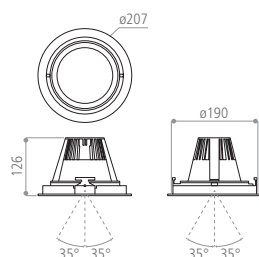

Unité : mm

Options	LED de teinte spécifique : Boulangerie / Boucherie / Poissonnerie Driver Dimmable 1-10V ou DALI Driver Bluetooth Casambi ou Xicato Module VLC by Lucibel