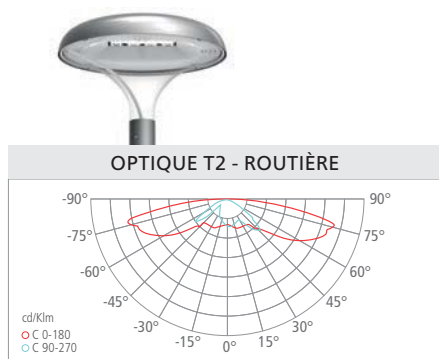

Tête

Matériaux / composants	Capot supérieur en aluminium injecté - Diffuseur en polycarbonate ultra-transparent de haute qualité Bayer Makrolon
Couleurs	Gris RAL 9006 (autres couleurs sur demande)
Driver	INCLUS : Driver intégré avec protection de SPD pour préserver le luminaire des pics de tensions jusqu'à 10kV
Caractéristiques électriques d'entrée	220-240VAC / 50-60Hz
Facteur de puissance	> 0,9
Type de LED	Module B-Flex standard Zhaga gamme ADVANCE
Durée de vie minimale	L80B10 = 100 000 h (Ta = 25°C)
Température de fonctionnement	-20°C / +50°C

Parc et jardin

Piste cyclable

Route résidentielle

Unité : mm

VERSION	FLUX LUMINEUX SORTANT	PUISSANCE CONSOMMÉE (AVEC DRIVER)	EFFICACITÉ LUMINEUSE (AVEC DRIVER)	T° DE COULEUR	OPTIQUE	CODE	
Clear 35 W	3865 lm	35 W	110 lm/W	3000 K	T2 routière	ILCZ01632230	
	4200 lm					4000 K	ILCZ01642230
Clear 71 W	7840 lm	71 W	110 lm/W	3000 K		ILCZ03232230	
	8520 lm					4000 K	ILCZ03242230
Soft 35 W	3700 lm	35 W	106 lm/W	3000 K		T5 large	ILCZ01635231
	4025 lm						4000 K
Soft 71 W	7840 lm	71 W	106 lm/W	3000 K	ILCZ03235231		
	8615 lm				4000 K		ILCZ03245231