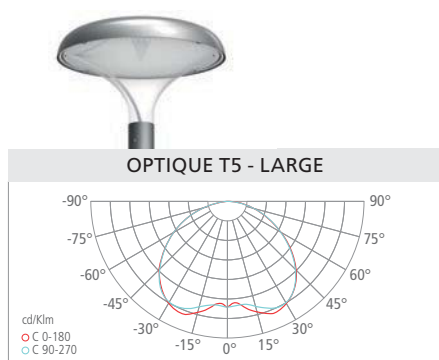

Tête

Matériaux / composants	Capot supérieur en aluminium injecté - Diffuseur en polycarbonate ultra-transparent de haute qualité Bayer Makrolon
Couleurs	Gris RAL 9006 (autres couleurs sur demande)
Driver	INCLUS : Driver intégré avec protection de SPD pour préserver le luminaire des pics de tensions jusqu'à 10kV
Caractéristiques électriques d'entrée	220-240VAC / 50-60Hz
Facteur de puissance	> 0,9
Type de LED	Module B-Flex standard Zhaga gamme ADVANCE
Durée de vie minimale	L80B10 = 100 000 h (Ta = 25°C)
Température de fonctionnement	-20°C / +50°C

Parc et jardin

Piste cyclable

Route résidentielle

Unité : mm

VERSION	FLUX LUMINEUX SORTANT	PUISSANCE CONSOMMÉE (AVEC DRIVER)	EFFICACITÉ LUMINEUSE (AVEC DRIVER)	T° DE COULEUR	OPTIQUE	CODE	
Clear 35 W	3865 lm	35 W	110 lm/W	3000 K	T2 routière	ILCZ01632230	
	4200 lm					4000 K	ILCZ01642230
Clear 71 W	7840 lm	71 W	110 lm/W	3000 K		ILCZ03232230	
	8520 lm					4000 K	ILCZ03242230
Soft 35 W	3700 lm	35 W	106 lm/W	3000 K		T5 large	ILCZ01635231
	4025 lm						4000 K
Soft 71 W	7840 lm	71 W	106 lm/W	3000 K	ILCZ03235231		
	8615 lm				4000 K		ILCZ03245231