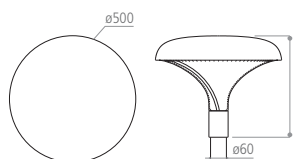

APPLICATIONS

Résidentiel, Places, Écoles, Parcs, Pistes cyclables, Voies vertes, ...

CITIZEN CLEAR & SOFT - 35W & 71W

	IP66		IK10		CX 0,082		ULOR <1%		IRC >70		5.5 Kg
--	-------------	--	-------------	--	-----------------	--	--------------------	--	-------------------	--	---------------

Tête

Matériaux / composants	Capot supérieur en aluminium injecté - Diffuseur en polycarbonate ultra-transparent de haute qualité Bayer Makrolon
Couleurs	Gris RAL 9006 (autres couleurs sur demande)
Driver	INCLUS : Driver intégré avec protection de SPD pour préserver le luminaire des pics de tensions jusqu'à 10kV
Caractéristiques électriques d'entrée	220-240VAC / 50-60Hz
Facteur de puissance	> 0,9
Type de LED	Module B-Flex standard Zhaga gamme ADVANCE
Durée de vie minimale	L80B10 = 100 000 h (Ta = 25°C)
Température de fonctionnement	-20°C / +50°C

Parc et jardin

Piste cyclable

Route résidentielle

Unité : mm

VERSION	FLUX LUMINEUX SORTANT	PUISSANCE CONSOMMÉE (AVEC DRIVER)	EFFICACITÉ LUMINEUSE (AVEC DRIVER)	T° DE COULEUR	OPTIQUE	CODE	
Clear 35 W	3865 lm	35 W	110 lm/W	3000 K	T2 routière	ILCZ01632230	
	4200 lm					4000 K	ILCZ01642230
Clear 71 W	7840 lm	71 W	110 lm/W	3000 K		ILCZ03232230	
	8520 lm					4000 K	ILCZ03242230
Soft 35 W	3700 lm	35 W	106 lm/W	3000 K		T5 large	ILCZ01635231
	4025 lm						4000 K
Soft 71 W	7840 lm	71 W	106 lm/W	3000 K	ILCZ03235231		
	8615 lm				4000 K		ILCZ03245231