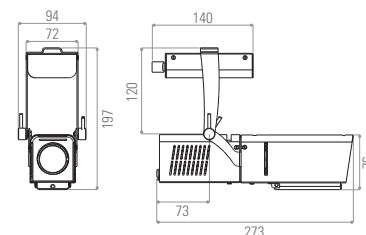

FENYX - 25W - Cadreur LED

* Angle de projection ajustable de 16° à 40° - nez tournant 360°
**IRC 95 en 3000 K et en 4000 K (R9 > 90)

Matériaux / composants	Acier - Peinture epoxy - Noir, Blanc ou Gris (autre RAL sur demande) - 3 lentilles anti-reflet et anti-statique dont 2 réglables avec molette - 4 couteaux de cadrage - Porte filtre en façade pour diffusant, sculptant ou correcteur - Porte gobo, démontage rapide et verrouillage intégré (dimension gobo ø37 mm - image inscrite dans ø24mm, épaisseur max 1,2mm)
Driver	INCLUS : Dimmable par potentiomètre
Caractéristiques électriques d'entrée	220-240 VAC / 0,12A / 50-60 Hz (25W)
Facteur de puissance	> 0,9
Ellipse de MacAdam	< 3 SDCM
Durée de vie minimale	L80B10 = 50 000 h (Ta = 25°C)
Température de fonctionnement	-20°C / +40°C
Systèmes d'accrochage au choix	Adaptateur 1 allumage Adaptateur 3 allumages Patère Autre possibilité sur demande

VERSION	FLUX LUMINEUX (MESURE À LA SOURCE)	PUISANCE CONSOMMÉE (AVEC DRIVER)	T° DE COULEUR	COULEUR	CODE
25 W - IRC 95	2464 lm à 2567 lm	25 W	3000 K	Noir	FEW25WBK
				Gris	FEW25WGR
				Blanc	FEW25WWH
			4000 K	Noir	FEN25WBK
				Gris	FEN25WGR
				Blanc	FEN25WWH

Versions FENYX+ 35W, FENYX «grand angle» et FENYX Tunable White disponibles sur demande

Options	Alimentation séparée DALI DMX Bluetooth pilotable par iPhone, PC ou interrupteur variateur bluetooth ENOCEAN Autre couleur sur demande

Unité : mm