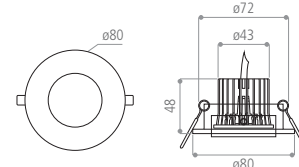

KIT POWERLIGHT COB - 7W & 10W

Matériaux / composants	Dissipateur en aluminium extrudé et collerette en aluminium peint - Réflecteur en aluminium anodisé - Bague en polycarbonate injecté
Driver	INCLUS : Driver standard déporté
Caractéristiques électriques d'entrée	220-240 VAC / 0,04A / 50-60 Hz (7W) 220-240 VAC / 0,05A / 50-60 Hz (10W)
Facteur de puissance	> 0,9
Type de LED	LED COB BRIDGELUX
Ellipse de MacAdam	< 3 SDCM
Intensité maximale	1680 cd (Blanc neutre 10W 40°)
Durée de vie minimale	L70B50 = 50 000 h (Ta = 25°C)
Température de fonctionnement	-20°C / +45°C

VERSION	FLUX LUMINEUX SORTANT	PUISSANCE CONSOMMÉE (AVEC DRIVER)	EFFICACITÉ LUMINEUSE (AVEC DRIVER)	T° DE COULEUR	ANGLE	BLANC	GRIS
7 W IP20 orientable	692 lm	7 W	99 lm/W	3000 K	20°	P830NR1ST350	P830NR2ST350
	704 lm		101 lm/W	4000 K		P840NR1ST350	P840NR2ST350
	714 lm		102 lm/W	3000 K	40°	P830WR1ST350	P830WR2ST350
	722 lm		103 lm/W	4000 K		P840WR1ST350	P840WR2ST350
7 W IP65 fixe	692 lm	7 W	99 lm/W	3000 K	20°	P830NR3ST350	P830NR4ST350
	704 lm		101 lm/W	4000 K		P840NR3ST350	P840NR4ST350
	714 lm		102 lm/W	3000 K	40°	P830WR3ST350	P830WR4ST350
	722 lm		103 lm/W	4000 K		P840WR3ST350	P840WR4ST350
10 W IP20 orientable	930 lm	10 W	93 lm/W	3000 K	20°	P830NR1ST	P830NR2ST
	945 lm		95 lm/W	4000 K		P840NR1ST	P840NR2ST
	960 lm		96 lm/W	3000 K	40°	P830WR1ST	P830WR2ST
	970 lm		97 lm/W	4000 K		P840WR1ST	P840WR2ST
10 W IP65 fixe	930 lm	10 W	93 lm/W	3000 K	20°	P830NR3ST	P830NR4ST
	945 lm		95 lm/W	4000 K		P840NR3ST	P840NR4ST
	960 lm		96 lm/W	3000 K	40°	P830WR3ST	P830WR4ST
	970 lm		97 lm/W	4000 K		P840WR3ST	P840WR4ST

Unité : mm