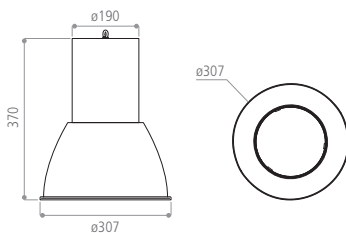

GAMME LATA VPC

LUMINAIRE SUSPENDU DE PUISSANCE

LATA VPC est une suspension décorative de puissance avec un réflecteur transparent en polycarbonate. Son cœur LED permet un flux de lumière de 6000 à 8400lm, et son design permet une durée de vie de 80000h. LATA VPC est particulièrement adaptée dans les espaces avec de la hauteur sous plafond, donnant du cachet à votre commerce, restaurant ou espace d'exposition.

APPLICATIONS

Commerces, Restaurants, Espaces d'exposition, ...

LATA VPC - 60W & 80W

Matériaux / composants	Dissipateur thermique en aluminium pur (99,5%) - Corps en acier micro perforé peint en blanc - Réflecteur en aluminium grand brillant et fermeture du bloc optique par verre trempé - Vasque transparente en polycarbonate
Couleurs	Coloris du corps (corps en tôle d'acier perforée) : blanc. Autres couleurs et RAL spécifiques sur demande, nous consulter.
Driver	INCLUS : Standard, alimentation intégrée au corps du produit
Caractéristiques électriques d'entrée	220-240 VAC / 0,29 A / 50-60 Hz (60 W) 220-240 VAC / 0,39 A / 50-60 Hz (80 W)
Facteur de puissance	> 0,9
Type de LED	LED COB Citizen de dernière génération
Ellipse de MacAdam	< 3 SDCM
Durée de vie minimale	L80B10 = 80 000 h (Ta = 25°C)
Température de fonctionnement	-20°C / +45°C
Installation	Installation en suspension grâce à un anneau sur le haut du produit (filin de suspension non fourni)

Unité : mm

VERSION	FLUX LUMINEUX SORTANT	PUISSANCE CONSOMMÉE (AVEC DRIVER)	EFFICACITÉ LUMINEUSE (AVEC DRIVER)	T° DE COULEUR	CODE
60 W	6350 lm	60 W	106 lm/W	4000 K	LA1002ST
80 W	8400 lm	80 W	105 lm/W		LA1003ST