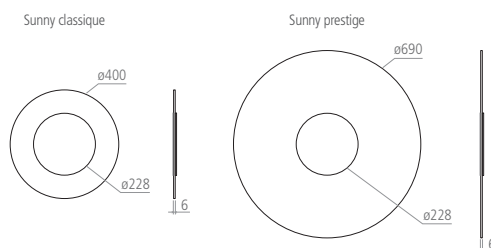

SUNNY SUSPENSION CLASSIQUE - 18W

VERSION	FLUX LUMINEUX SORTANT	PUISSANCE CONSOMMÉE (AVEC DRIVER)	EFFICACITÉ LUMINEUSE (AVEC DRIVER)	T° DE COULEUR	CODE
Classique diam. 400 mm	1500 lm	18 W	83 lm/W	3000 K	SSNMZEE2
				4000 K	SSNNZEE2

SUNNY SUSPENSION PRESTIGE - 18W

VERSION	FLUX LUMINEUX SORTANT	PUISSANCE CONSOMMÉE (AVEC DRIVER)	EFFICACITÉ LUMINEUSE (AVEC DRIVER)	T° DE COULEUR	CODE
Prestige diam. 690 mm	1700 lm	18 W	94 lm/W	3000 K	SSLMZEE2
				4000 K	SSLNZEE2