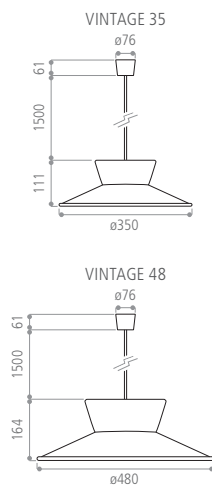

## GAMME VINTAGE

VINTAGE est une suspension pour l'intérieur. Son abat-jour en polycarbonate au design vintage permet de décorer votre espace, tout en assurant un éclairage de qualité. Livré avec 150 cm de câble d'alimentation.

### VINTAGE

Unité : mm

VERSION	TYPE DE SOURCE	COULEUR	CODE
VINTAGE 35	E27 (max 60 W)	Blanc moulé	LB1110001
		Orange Déco	LB1110002
		Vert Déco	LB1110003
		Turquoise Déco	LB1110004
		Corten	LB1110005
VINTAGE 48		Gris anthracite / Blanc	LB1110006
		Blanc moulé	LB1110007
		Orange Déco	LB1110008
		Vert Déco	LB1110009
		Turquoise Déco	LB1110010
	Corten	LB1110011	
	Gris anthracite / Blanc	LB1110012	